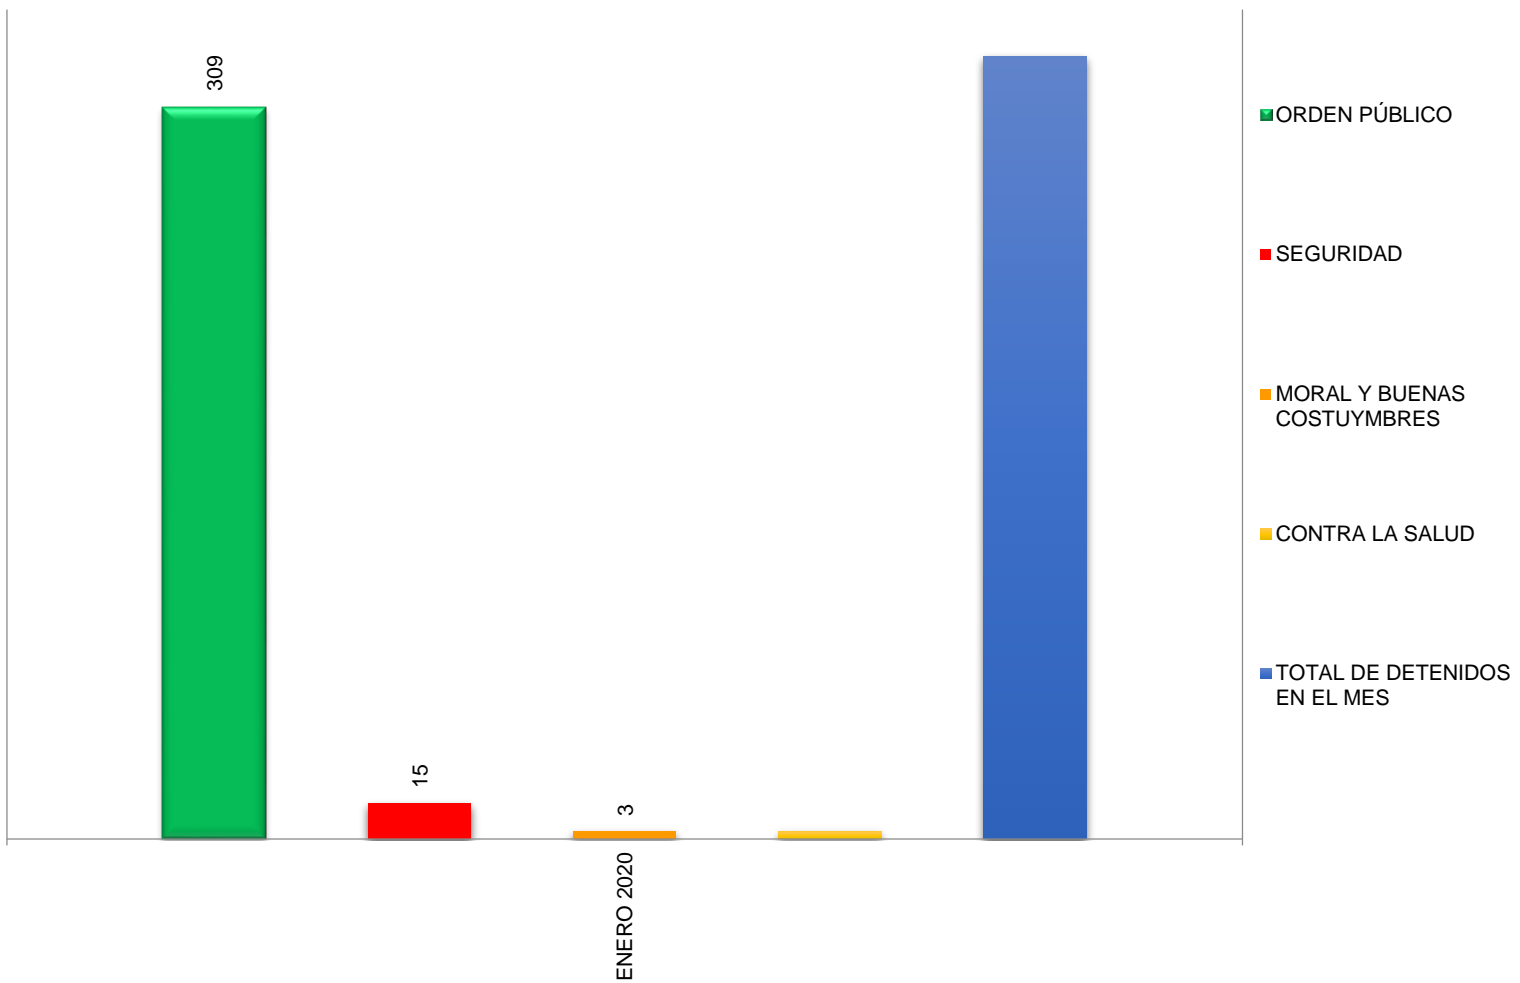

MUNICIPIO DE GARCÍA, NUEVO LEÓN

ENERO DEL 2020

COMISARIO JEFE DE VINCULACION CIUDADANA EN MATERIA DE SEGURIDAD PÚBLICA
DE LA INSTITUCIÓN DE POLICÍA PREVENTIVA MUNICIPAL ESTADÍSTICA DE DETENIDOS

Área responsable de generar la información: Institución de Policía Preventiva Municipal.